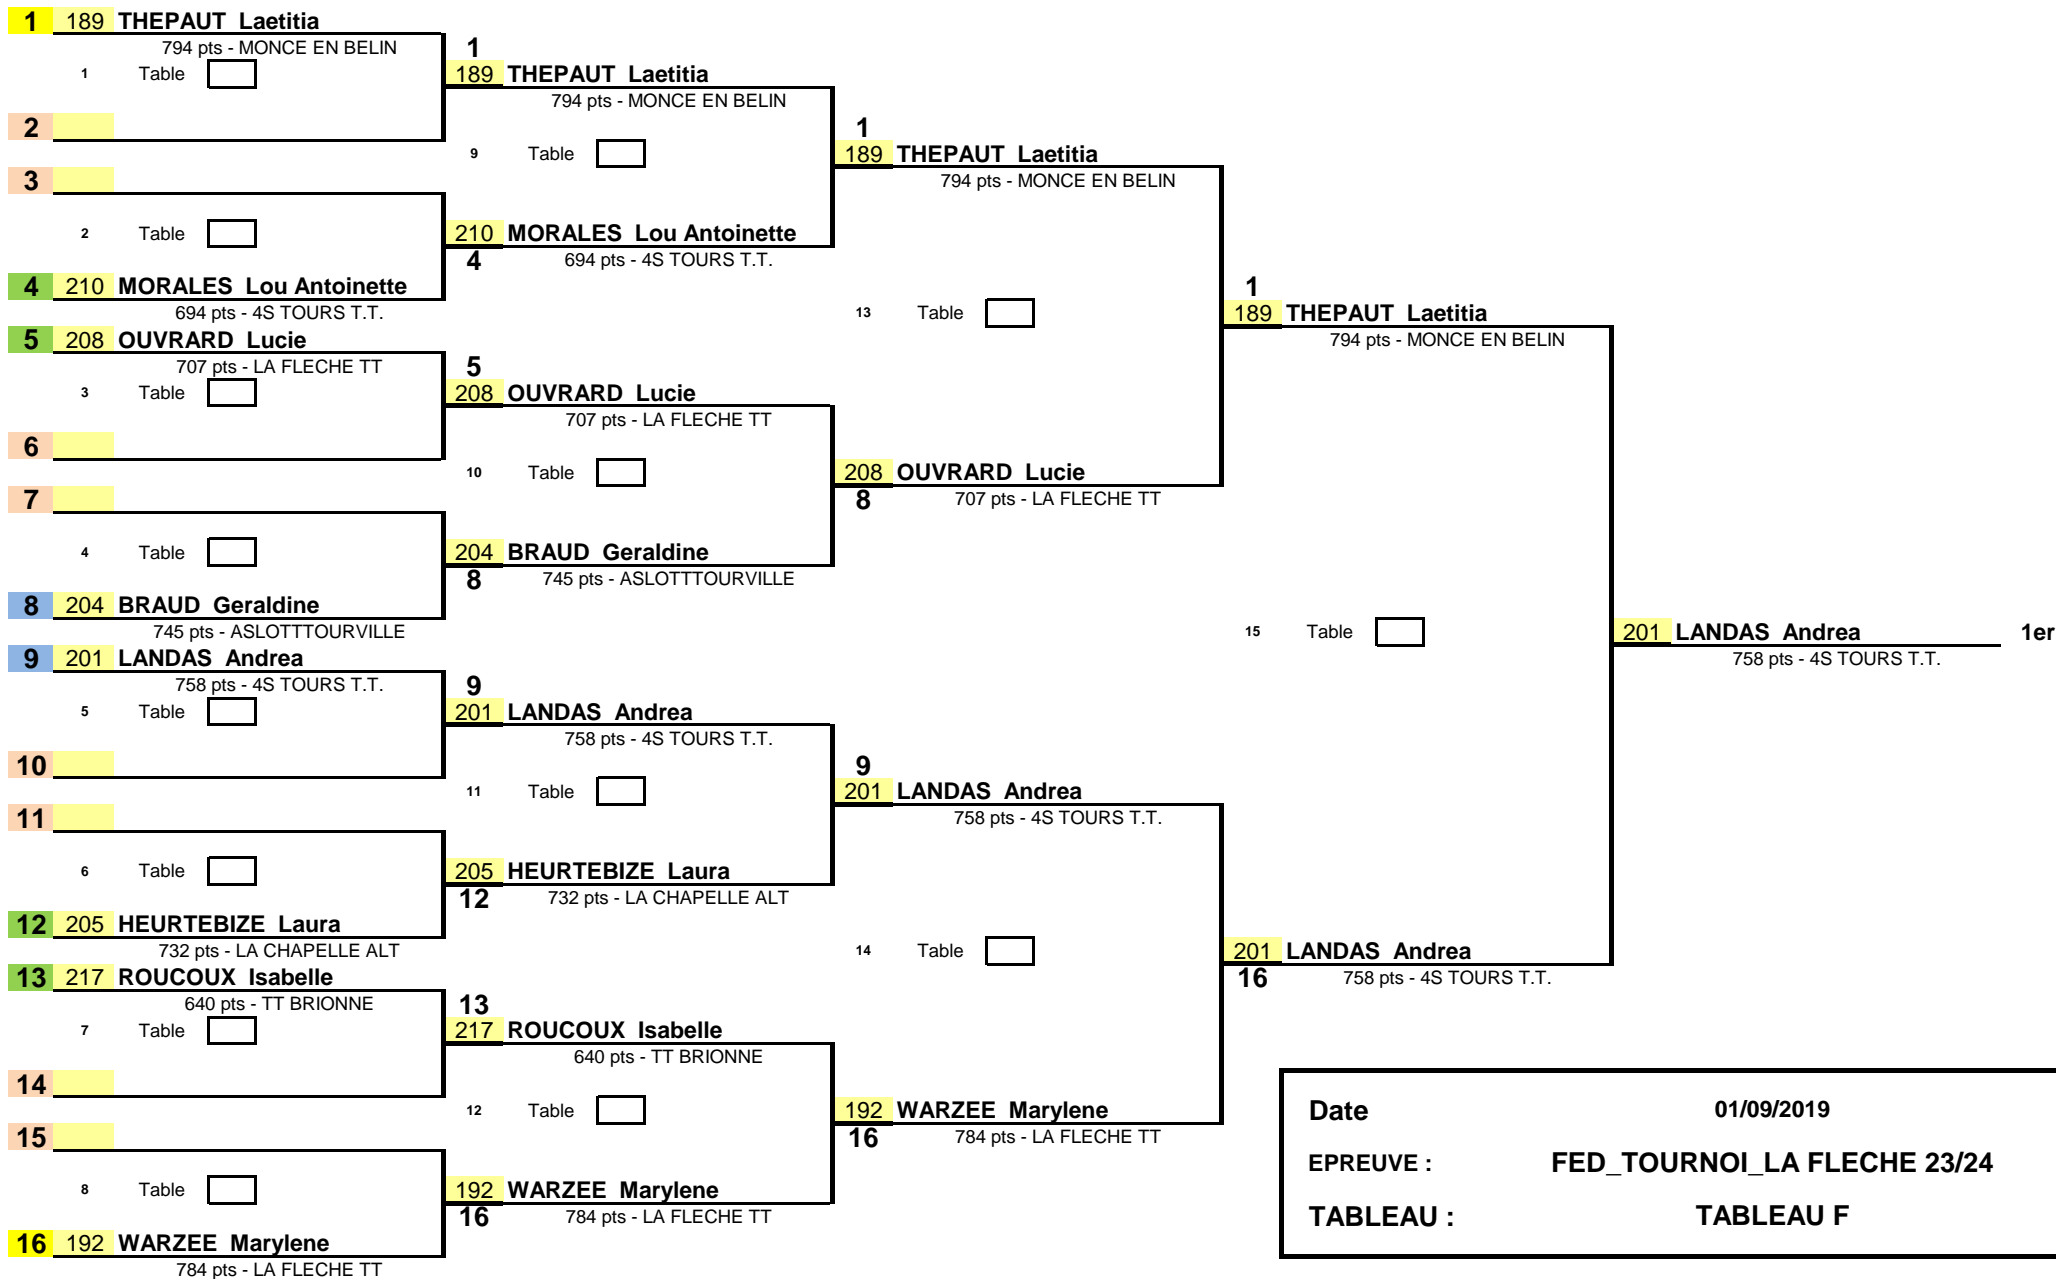

1/8 de Finale

1/4 de Finale

1/2 Finale

Finale

Date	01/09/2019
EPREUVE :	FED_TOURNOI_LA FLECHE 23/24
TABLEAU :	TABLEAU F