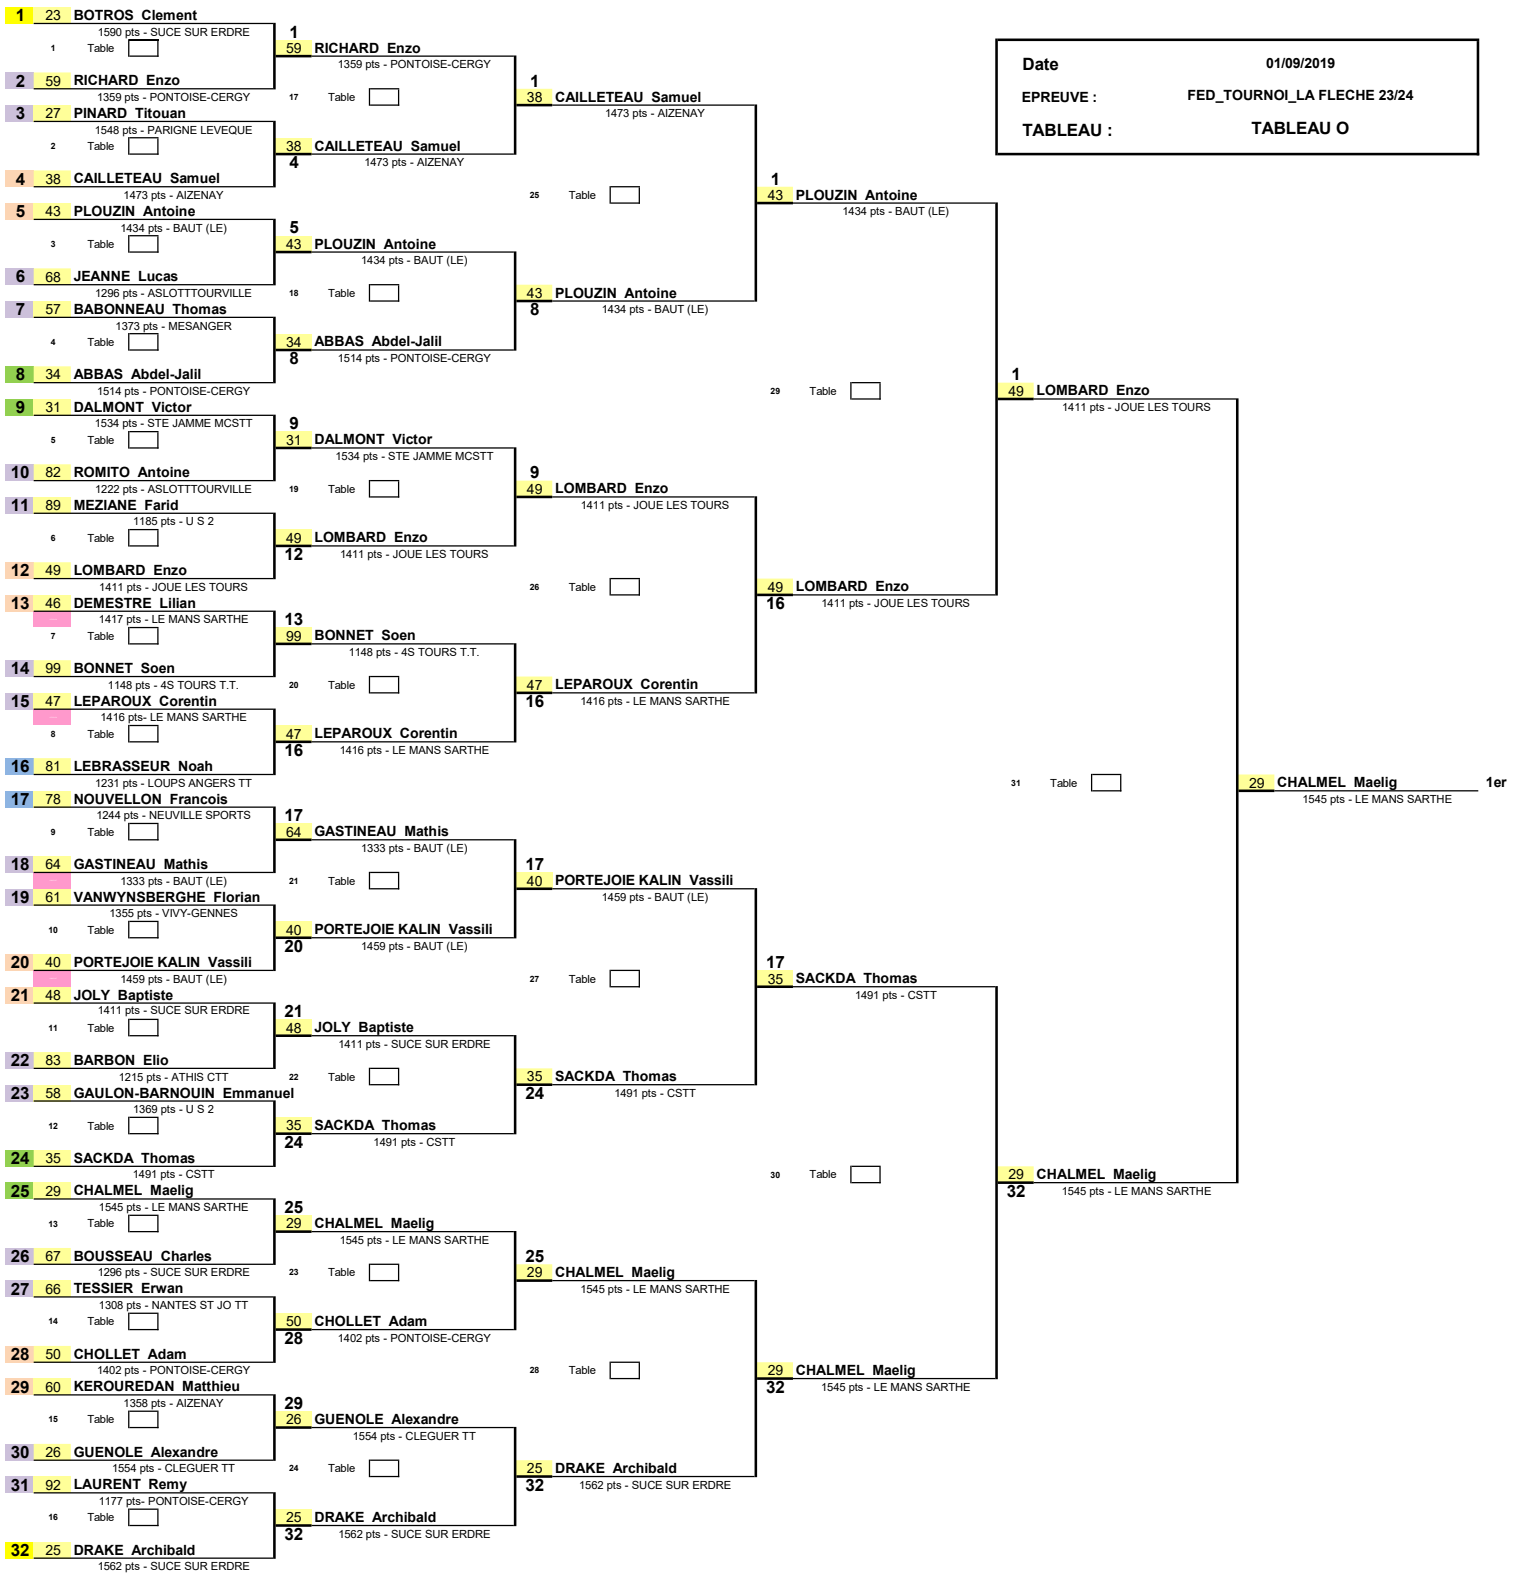

1/16ème de Finale 1/8ème de Finale 1/4 de Finale 1/2 Finale Finale

Date : 01/09/2019
 EPREUVE : FED_TOURNOI_LA_FLECHE_23/24
 TABLEAU : TABLEAU O